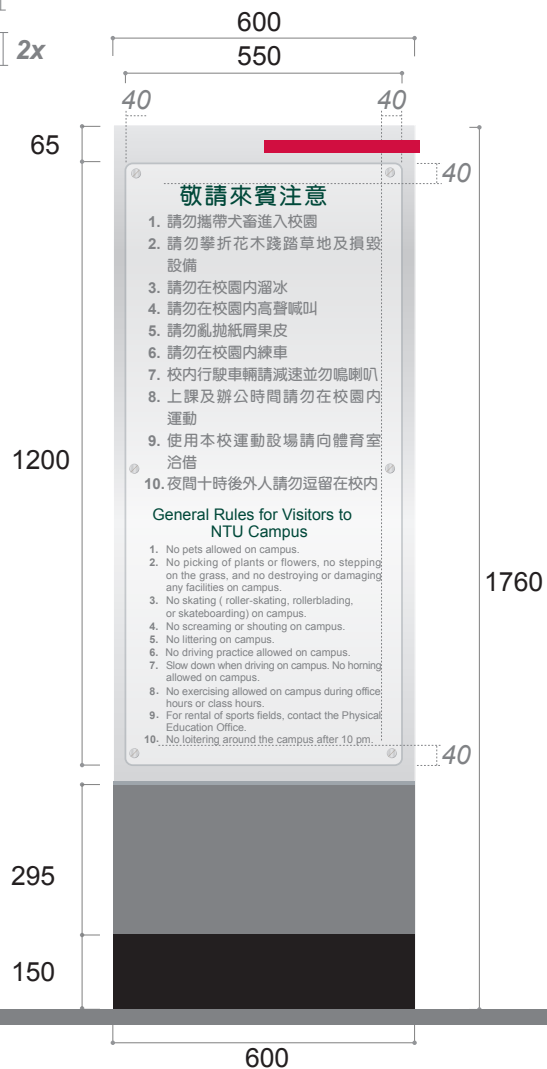

45 [敬請來賓注意] 3x

30 [請勿攜帶犬畜進入校園] 2x

32 [General Rules] 3x

21 [No pet] 2x

 PANTONE 193 C

 PANTONE 430C

 3M-7725-41

 3M-7725-66

 PANTONE Black C

(文案內容僅供參考)

1760

單位 mm

管制性指標B款